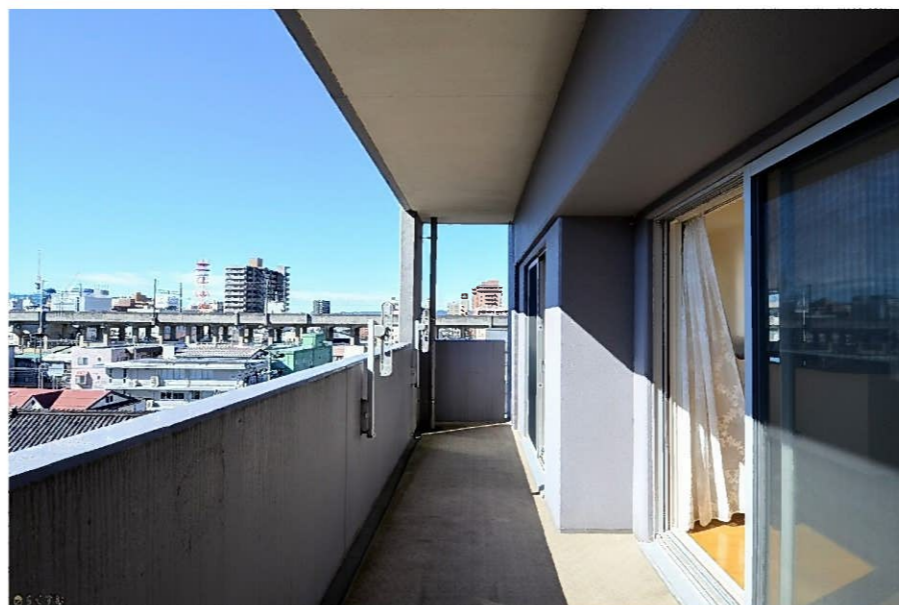

名称	エイルマンション福住アルファス		
種別	中古マンション		
価格	27,800,000 円 坪単価 995,345 円		
面積	専有面積	坪	バルコニー
	27.93 ( 92.340 m <sup>2</sup> )		7.64 ( 25.280 m <sup>2</sup> )
所在	940-0034 新潟県長岡市福住2丁目2番31号エイルマンション福住アルファス501		
形状	間口	m x	奥行
地目	宅地		
道路	東/北 融雪市道		
建物	構造	鉄骨鉄筋コン	階数 14階建
	面積	1階	m <sup>2</sup> ( 坪 )
		2階	m <sup>2</sup> ( 坪 )
		3階	m <sup>2</sup> ( 坪 )
		合計	92.340 m <sup>2</sup> ( 27.93 坪 )
築年月日	2008年3月		
法令の制限	都市計画	市街化区域	
	用途地域	近隣商業地域	
	建ぺい率	80 %	容積率 300 %
その他の制限	町内費240円/月。1階タイヤ置場無料		
設備	角部屋、10階建て以上、スーパー近く、最寄駅近く、日当たり良好、2階以上、外観タイル張り、洗濯機置き場、エレベーター、宅配BOX、タイヤ置き場あり、LDK15帖以上、和室あり、築15年以内、駐車場空きあり、平面駐車場、バイク置き場、駐輪場、南向き、エントランスオートロック、TV付きインターホン、管理人常駐(日中)、セキュリティー良し、システムキッチン、対面式キッチン、IHクッキングヒーター、食器洗淨乾燥機、浴室乾燥機、浴室1坪以上、浴室に窓あり、温水洗淨便座、シャ		
引渡日	即時		
管理	管理費	14,800	修繕積立 18,400
	駐車場	敷地内平置き 3,000円/月	
学区	阪之上小学校(640m)・東北中学校(1,290m)		
交通	[駅] 信越線 長岡駅 徒歩9分		
備考	* 大規模修繕工事に備えた修繕積立金一時金(全世帯2022年・23年納入)を売主様に全額納入!ご負担なく新生活スタートできます! * 上水道・公共下水・オール電化		

# A type

3LDK+S(2~12F)  
4LDK (13・14F)

光と風に包まれた開放感あふれる2面バルコニー。  
ゆとりあるレイアウトを実現した角住戸プラン。

- 光をたっぷりと採り込む3面採光を実現。
- 浴室に窓を設置することで、開放感と上質のリラクゼーションを演出。

専有面積 / 92.34㎡ (27.93坪)  
バルコニー面積 / 25.28㎡ (7.64坪)  
生活空間面積 / 117.62㎡ (35.57坪)