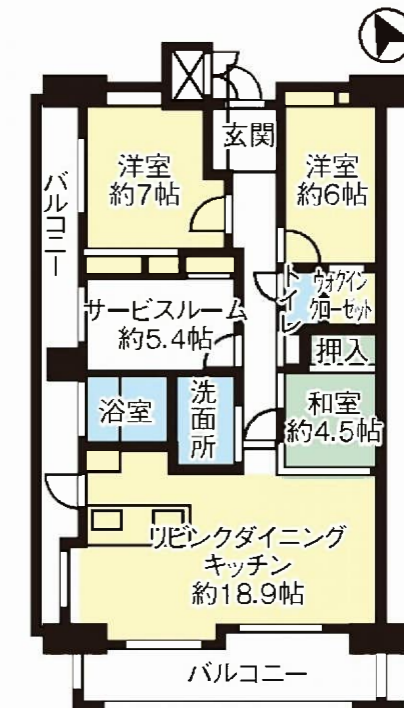

名称	エイルマンション福住アルファス		
種別	中古マンション		
価格	27,800,000 円 坪単価 995,345 円		
面積	専有面積	坪	バルコニー
	27.93 ( 92.340 m <sup>2</sup> )		7.64 ( 25.280 m <sup>2</sup> )
所在	940-0034 新潟県長岡市福住2丁目2番31号エイルマンション福住アルファス501		
形状	間口	m x	奥行
地目	宅地		
道路	東/北 融雪市道		
建物	構造	鉄骨鉄筋コン	階数 14階建
	面積	1階	m <sup>2</sup> ( 坪 )
		2階	m <sup>2</sup> ( 坪 )
		3階	m <sup>2</sup> ( 坪 )
		合計	92.340 m <sup>2</sup> ( 27.93 坪 )
築年月日	2008年3月		
法令の制限	都市計画	市街化区域	
	用途地域	近隣商業地域	
	建ぺい率	80 %	容積率 300 %
その他の制限	町内費240円/月。1階タイヤ置場無料		
設備	角部屋、10階建て以上、スーパー近く、最寄駅近く、日当たり良好、2階以上、外観タイル張り、洗濯機置き場、エレベーター、宅配BOX、タイヤ置き場あり、LDK15帖以上、和室あり、築15年以内、駐車場空きあり、平面駐車場、バイク置き場、駐輪場、南向き、エントランスオートロック、TV付きインターホン、管理人常駐(日中)、セキュリティー良し、システムキッチン、対面式キッチン、IHクッキングヒーター、食器洗淨乾燥機、浴室乾燥機、浴室1坪以上、浴室に窓あり、温水洗淨便座、シャ		
引渡日	即時		
管理	管理費	14,800	修繕積立 18,400
	駐車場	敷地内平置き 3,000円/月	
学区	阪之上小学校(640m)・東北中学校(1,290m)		
交通	[駅] 信越線 長岡駅 徒歩9分		
備考	* 大規模修繕工事に備えた修繕積立金一時金(全世帯2022年・23年納入)を売主様に全額納入!ご負担なく新生活スタートできます! * 上水道・公共下水・オール電化		

# A type

3LDK+S(2~12F)  
4LDK (13・14F)

光と風に包まれた開放感あふれる2面バルコニー。  
ゆとりあるレイアウトを実現した角住戸プラン。

- 光をたっぷりと採り込む3面採光を実現。
- 浴室に窓を設置することで、開放感と上質のリラクゼーションを演出。

専有面積 / 92.34㎡ (27.93坪)  
バルコニー面積 / 25.28㎡ (7.64坪)  
生活空間面積 / 117.62㎡ (35.57坪)

SCALE=1/75

※左記取付位置は、施工上の都合等により変更する場合がございます。