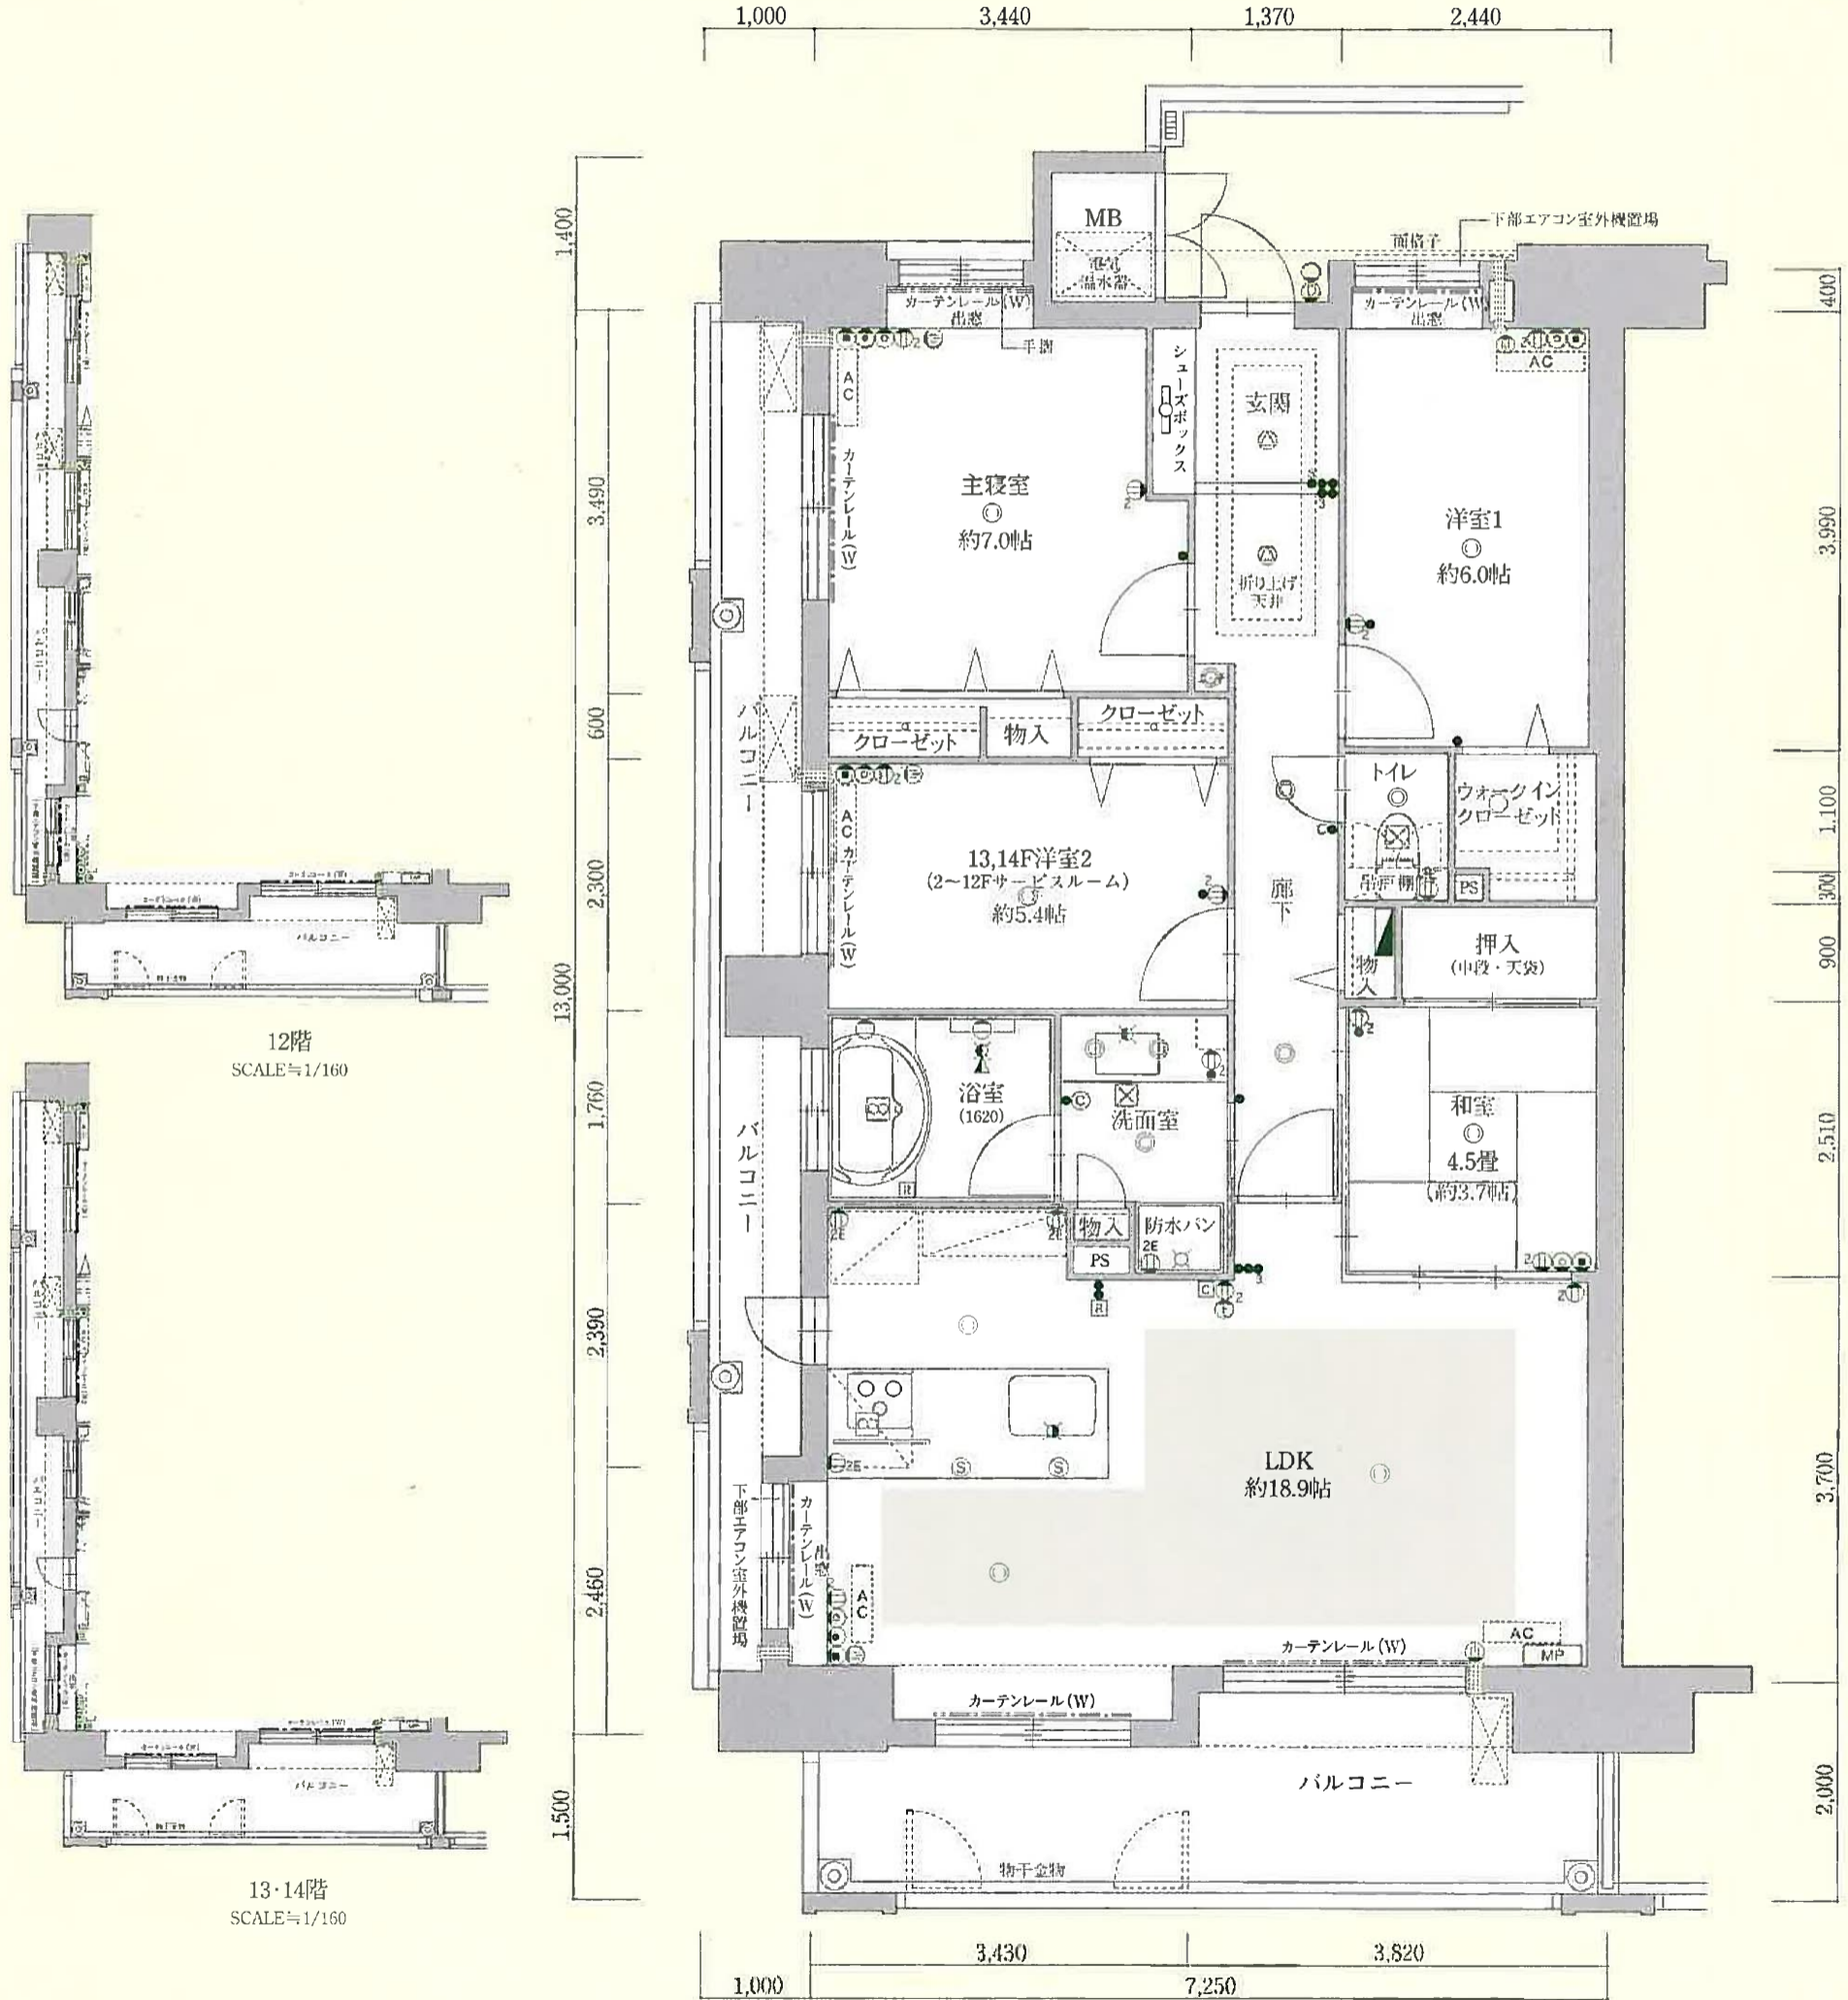

# A type

3LDK+S(2~12F)  
4LDK (13・14F)

光と風に包まれた開放感あふれる2面バルコニー。  
ゆとりあるレイアウトを実現した角住戸プラン。

- 光をたっぷりと採り込む3面採光を実現。
- 浴室に窓を設置することで、開放感と上質のリラクゼーションを演出。

専有面積 / 92.34㎡ (27.93坪)  
バルコニー面積 / 25.28㎡ (7.64坪)  
生活空間面積 / 117.62㎡ (35.57坪)

14F	A	B	C
13F	A	B	C
12F	A	B	C
11F	A	B	C
10F	A	B	C
9F	A	B	C
8F	A	B	C
7F	A	B	C
6F	A	B	C
5F	A	B	C
4F	A	B	C
3F	A	B	C
2F	A	B	C
1F	駐車場	駐輪場	ETH

12階  
SCALE=1/160

13・14階  
SCALE=1/160

SCALE=1/75

※左記取付位置は、施工上の都合等により変更する場合がございます。